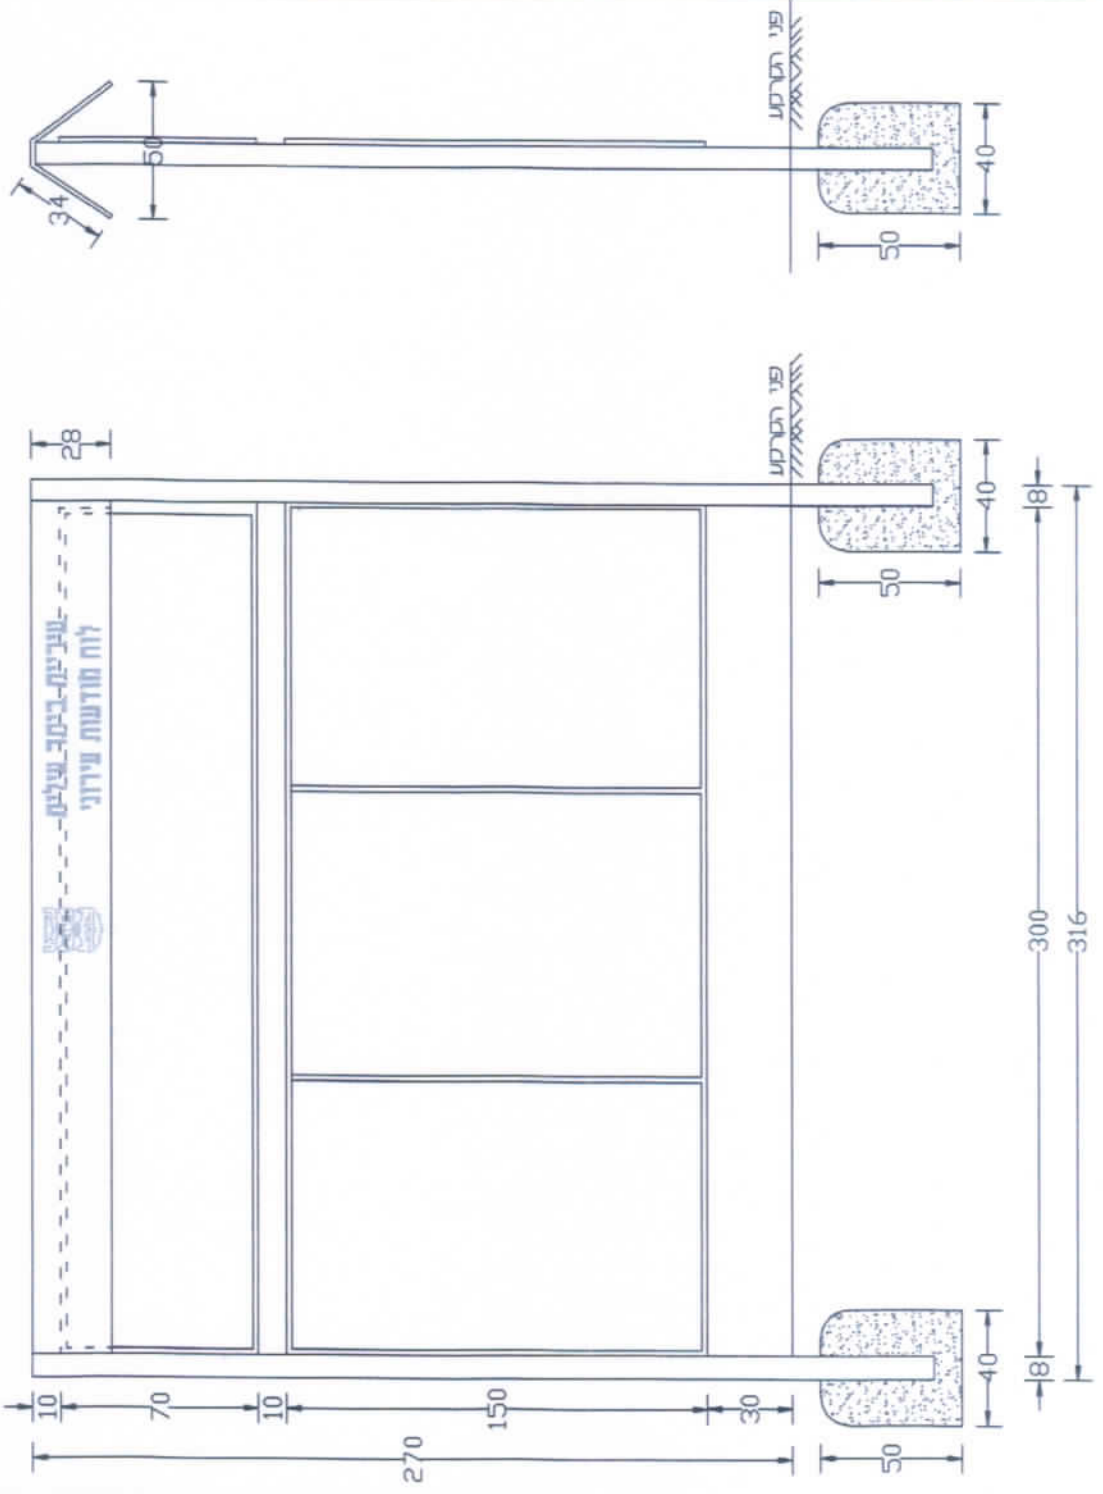

הערות כלליות

לוח מודעות
סבט אחורי
סבט אד

ביתר עובית

מתקני פסגות
www.mpsagot.co.il
02-9972060
02-9972080

שרטוט מס	0
דף	0 מתוך
שרטוט הדס לוי	אדפים
אישר אריה פלס	
תאריך	
מחזור	1
פרוייקט	
ק"מ	
מידות ב'	77

Handwritten notes in blue ink, including "MPSAGOT" and "177".